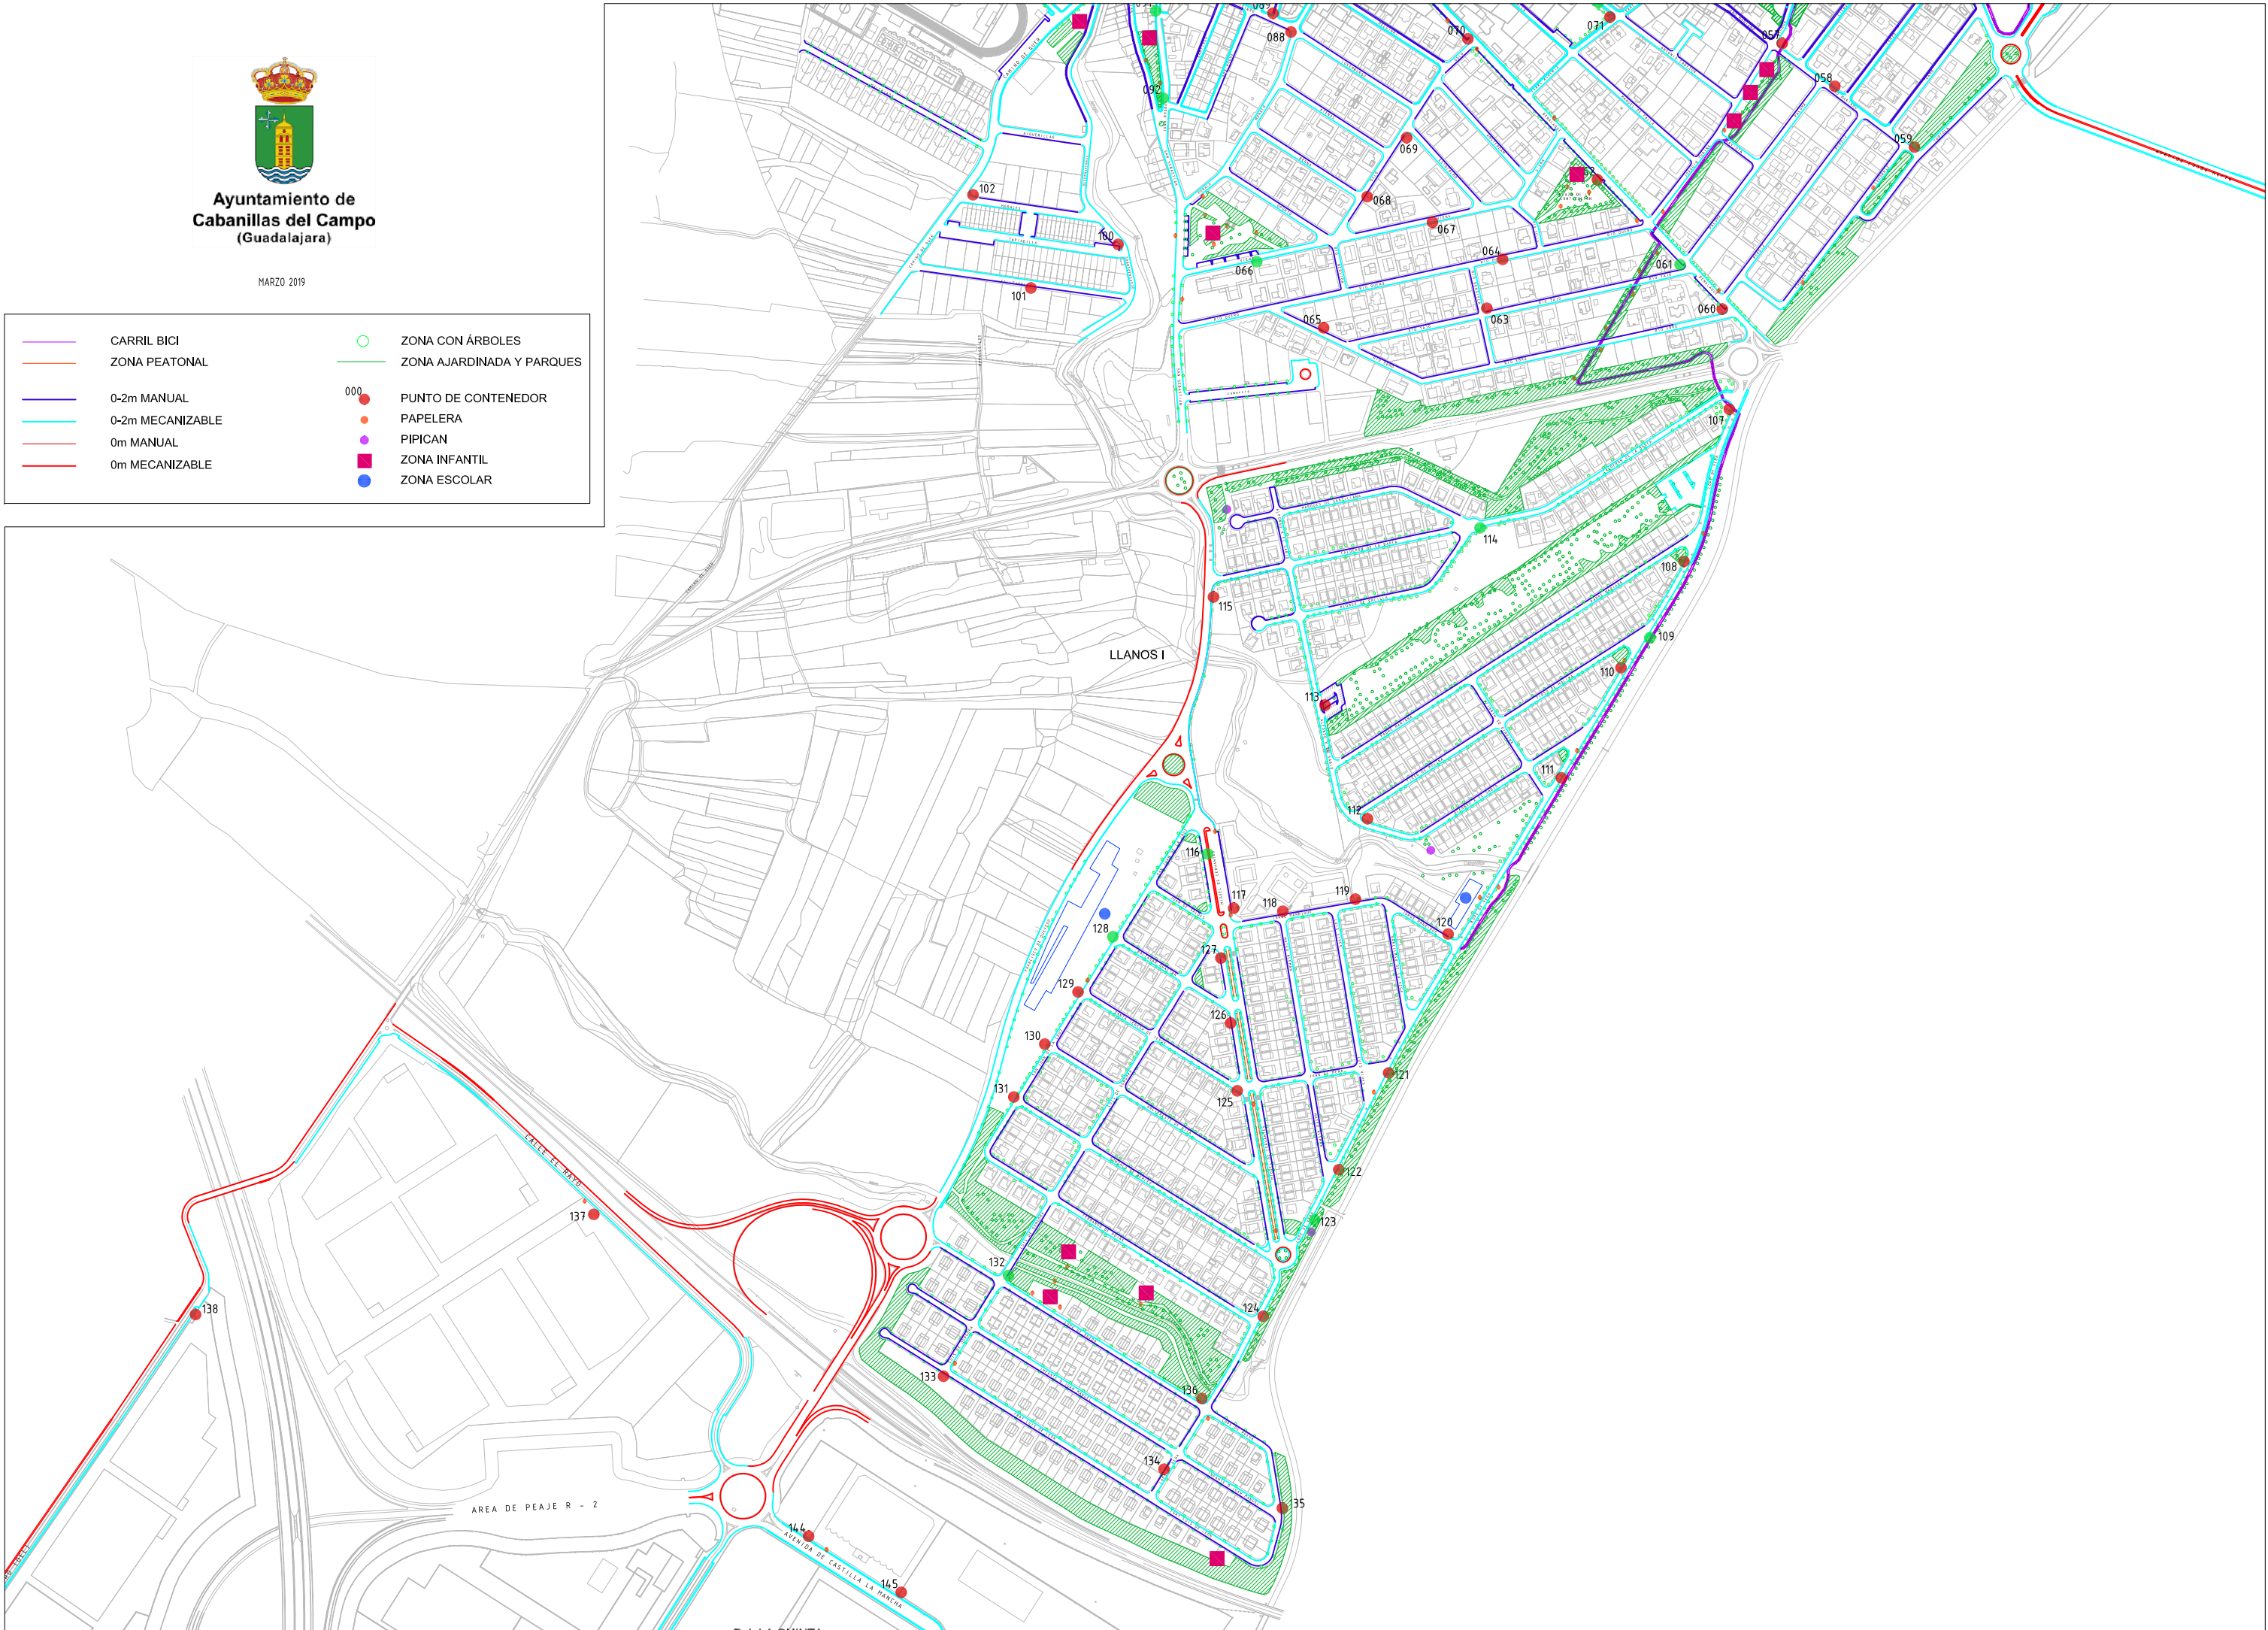

Ayuntamiento de
Cabanillas del Campo
(Guadalajara)

MARZO 2019

	CARRIL BICI		ZONA CON ÁRBOLES
	ZONA PEATONAL		ZONA AJARDINADA Y PARQUES
	0-2m MANUAL		PUNTO DE CONTENEDOR
	0-2m MECANIZABLE		PAPELERA
	0m MANUAL		PIPICAN
	0m MECANIZABLE		ZONA INFANTIL
			ZONA ESCOLAR

AUDITORIA DE LOS SERVICIOS DE LIMPIEZA VIARIA Y MANTENIMIENTO DE ZONAS VERDES DE CABANILLAS DEL CAMPO

Ayuntamiento de
Cabanillas del Campo
(Guadalajara)

MARZO 2019

	CARRIL BICI		ZONA CON ÁRBOLES
	ZONA PEATONAL		ZONA AJARDINADA Y PARQUES
	0-2m MANUAL		PUNTO DE CONTENEDOR
	0-2m MECANIZABLE		PAPELERA
	0m MANUAL		PIPICAN
	0m MECANIZABLE		ZONA INFANTIL
			ZONA ESCOLAR