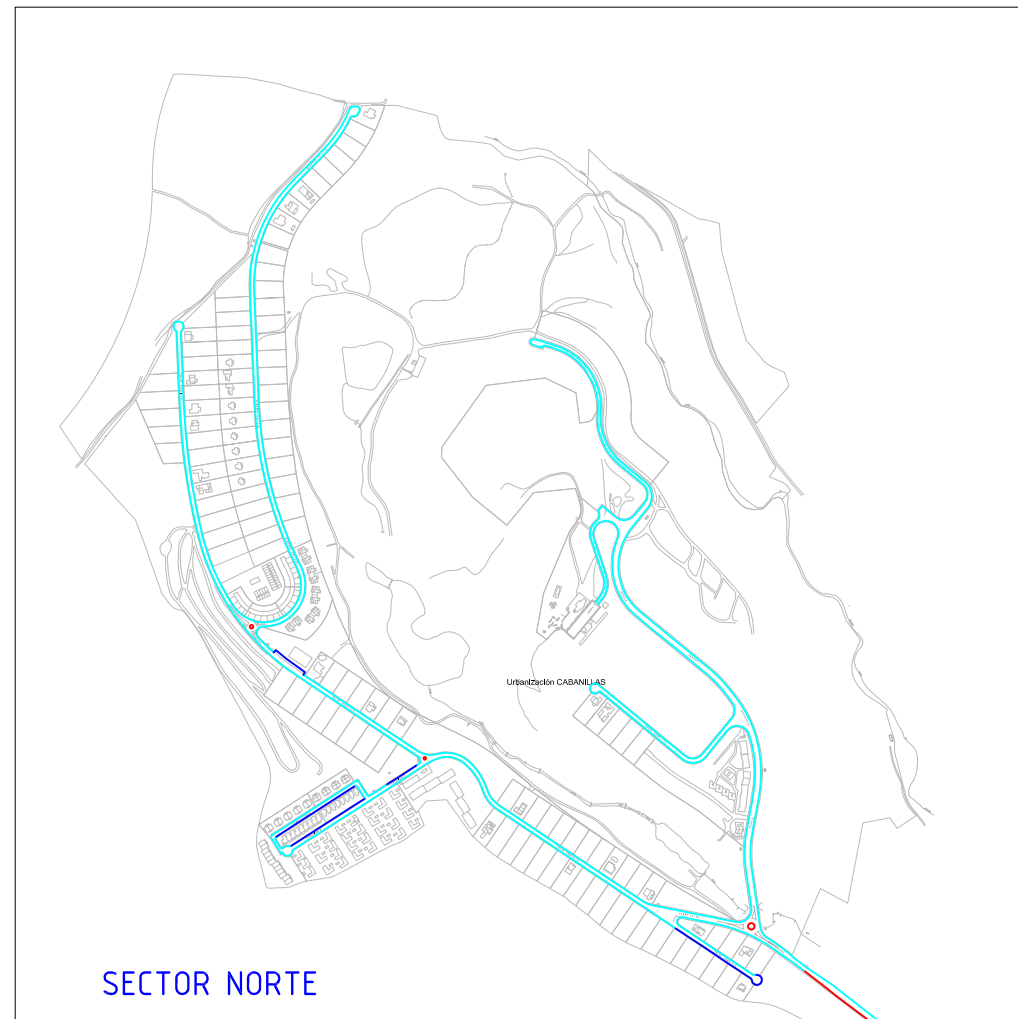

Ayuntamiento de
Cabanillas del Campo
(Guadalajara)

03

MARZO 2019

TIPOLOGIA DE ACERAS

ÁMBITO DEL SERVICIO

SECTOR URBANO Y
POLIGONO INDUSTRIAL

	CARRIL BICI
	ZONA PEATONAL
	0-2m MANUAL
	0-2m MECANIZABLE
	0m MANUAL
	0m MECANIZABLE