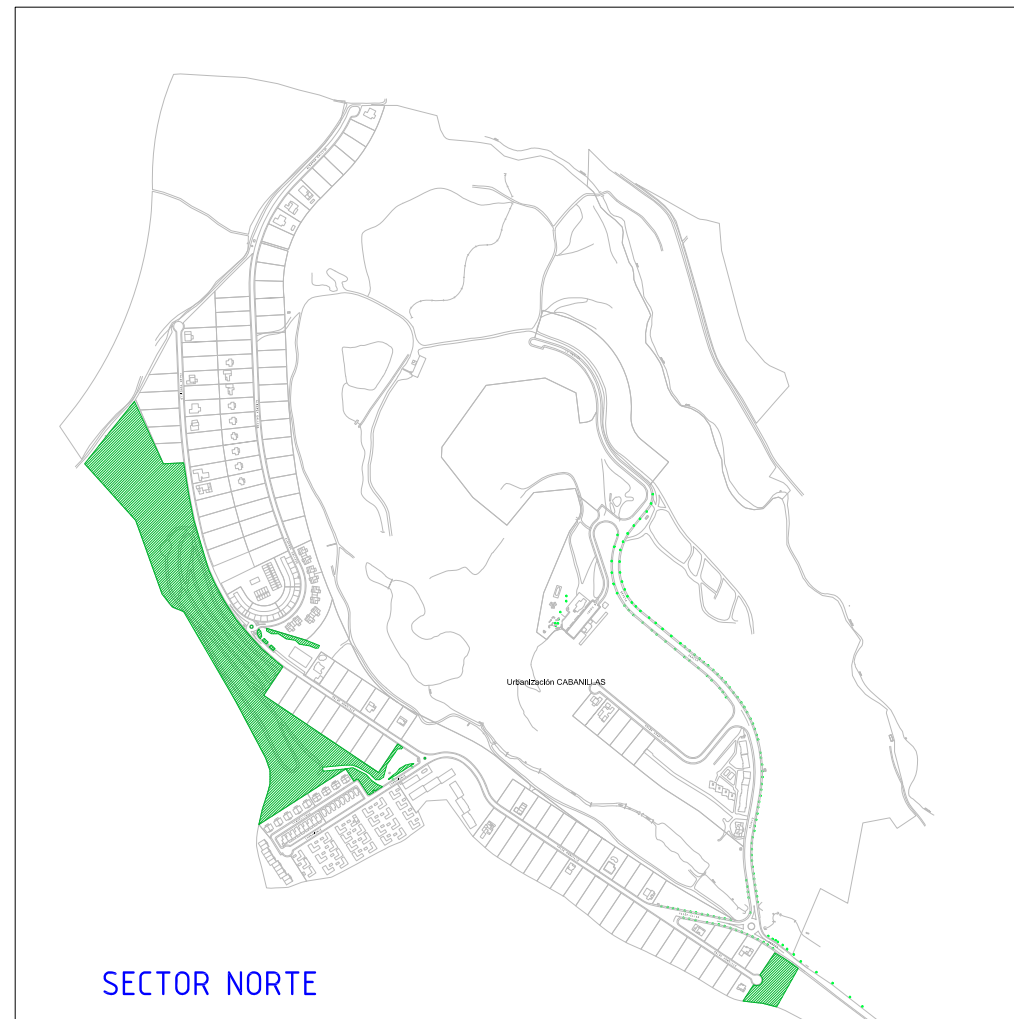

AUDITORIA DE LOS SERVICIOS DE LIMPIEZA VIARIA Y MANTENIMIENTO DE ZONAS VERDES DE CABANILLAS DEL CAMPO

Ayuntamiento de
Cabanillas del Campo
(Guadalajara)

MARZO 2019

	CARRIL BICI		ZONA CON ÁRBOLES
	ZONA PEATONAL		ZONA AJARDINADA Y PARQUES
	0-2m MANUAL		PUNTO DE CONTENEDOR
	0-2m MECANIZABLE		PAPELERA
	0m MANUAL		PIPICAN
	0m MECANIZABLE		ZONA INFANTIL
			ZONA ESCOLAR

AUDITORIA DE LOS SERVICIOS DE LIMPIEZA VIARIA Y MANTENIMIENTO DE ZONAS VERDES DE CABANILLAS DEL CAMPO

01
MARZO 2019

ZONAS VERDES

ÁMBITO DEL SERVICIO
SECTOR URBANO Y
POLIGONO INDUSTRIAL

- ZONA CON ÁRBOLES
- ZONA AJARDINADA Y PARQUES