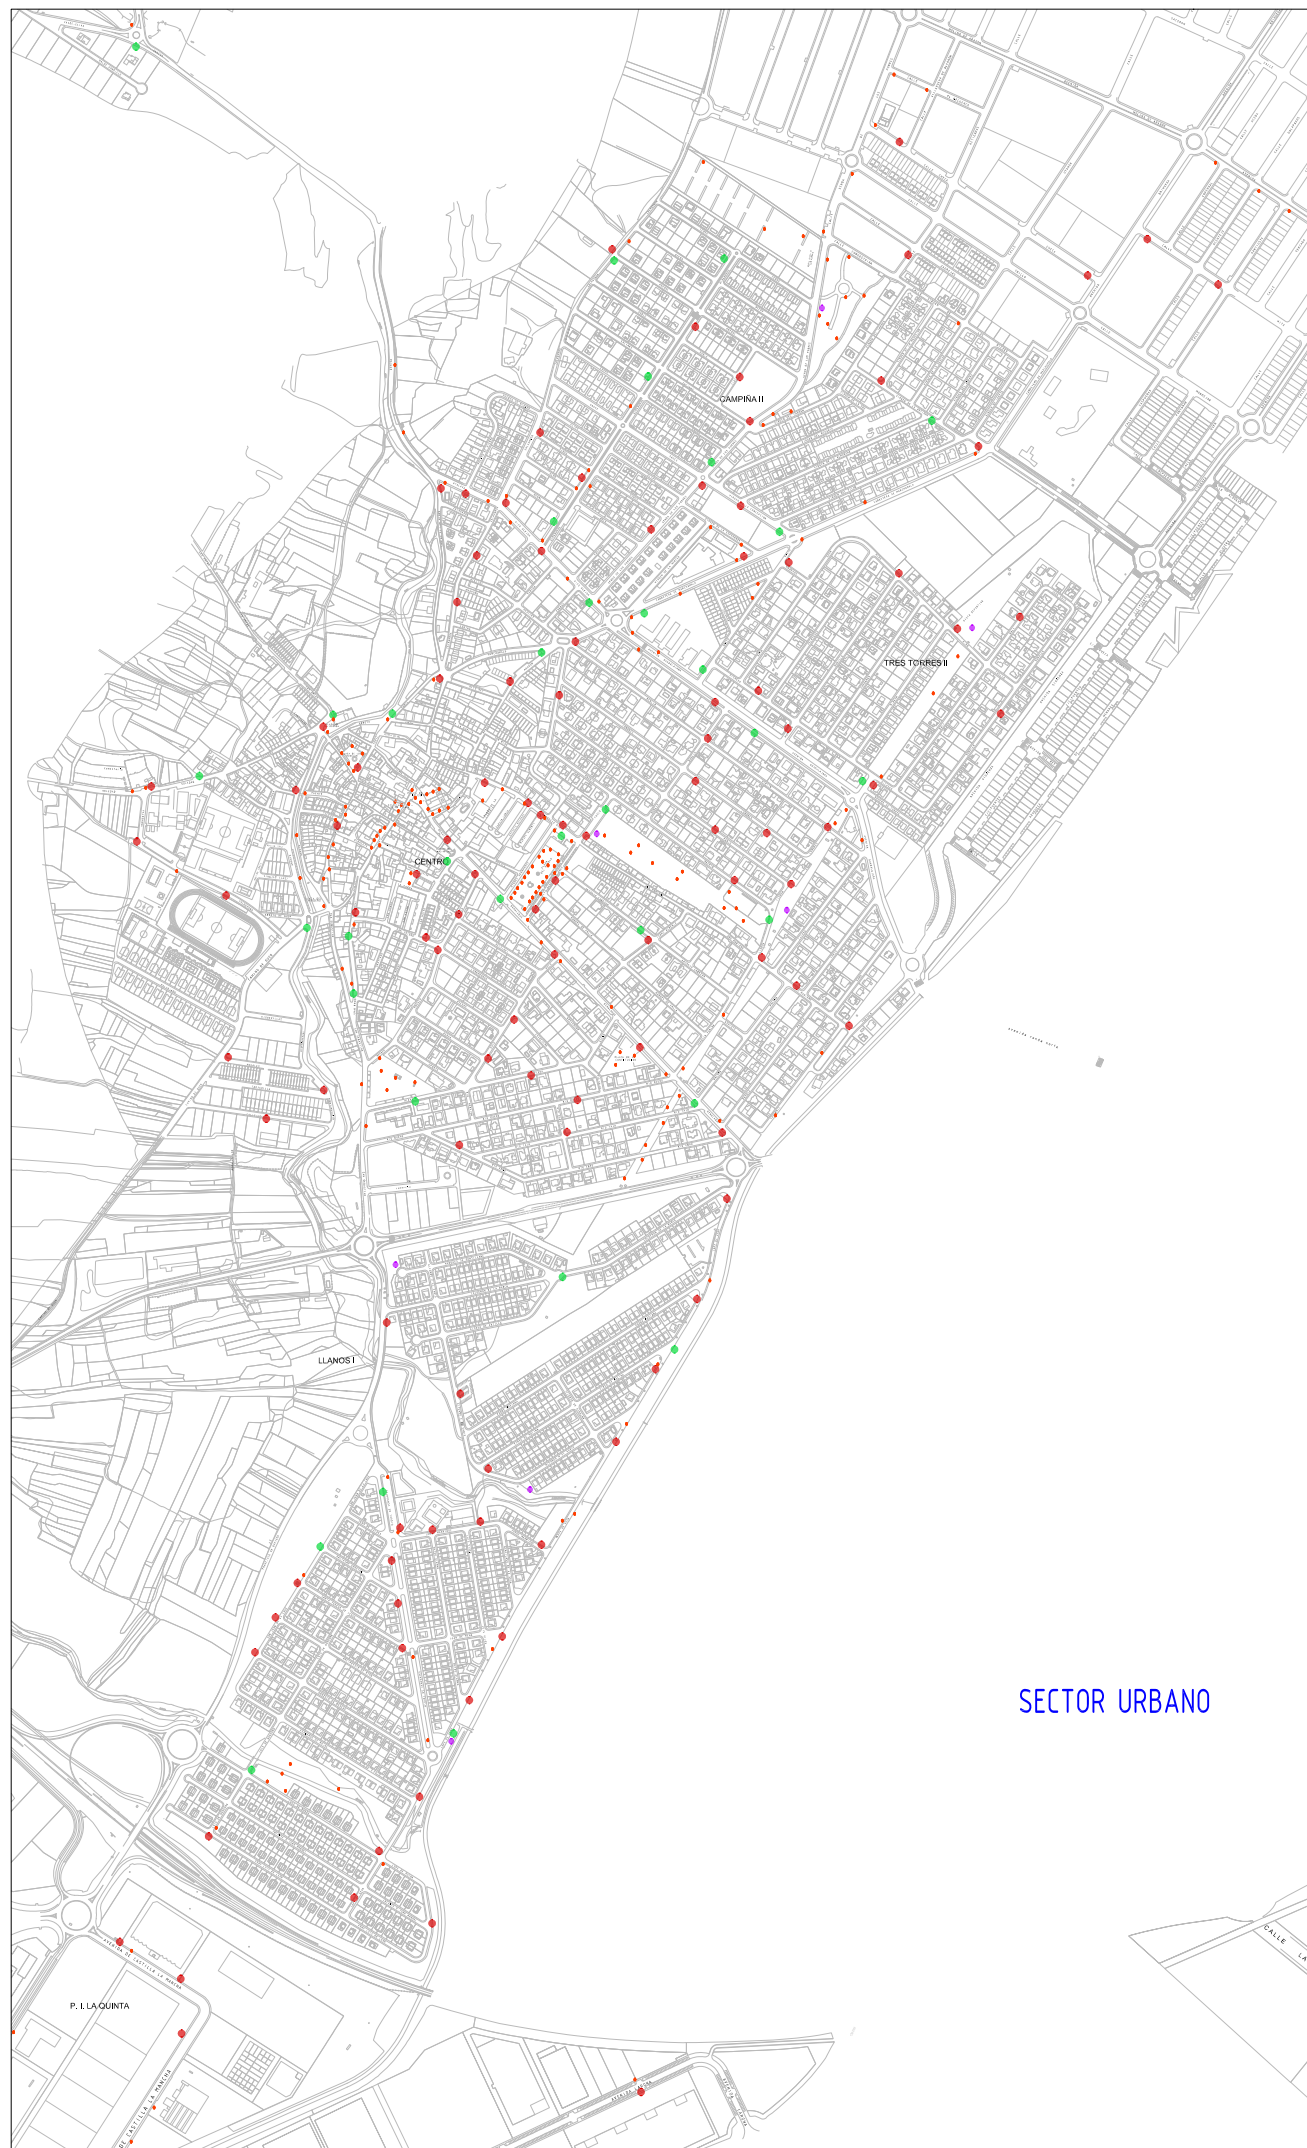

AUDITORIA DE LOS SERVICIOS DE LIMPIEZA VIARIA Y MANTENIMIENTO DE ZONAS VERDES DE CABANILLAS DEL CAMPO

Ayuntamiento de
Cabanillas del Campo
(Guadalajara)

MARZO 2019

	CARRIL BICI		ZONA CON ÁRBOLES
	ZONA PEATONAL		ZONA AJARDINADA Y PARQUES
	0-2m MANUAL		PUNTO DE CONTENEDOR
	0-2m MECANIZABLE		PAPELERA
	0m MANUAL		PIPICAN
	0m MECANIZABLE		ZONA INFANTIL
			ZONA ESCOLAR

AUDITORIA DE LOS SERVICIOS DE LIMPIEZA VIARIA Y MANTENIMIENTO DE ZONAS VERDES DE CABANILLAS DEL CAMPO

01
MARZO 2019

ZONAS VERDES

ÁMBITO DEL SERVICIO
SECTOR URBANO Y
POLIGONO INDUSTRIAL

- ZONA CON ÁRBOLES
- ZONA AJARDINADA Y PARQUES

Ayuntamiento de
Cabanillas del Campo
(Guadalajara)

02
MARZO 2019

CONTENEDORES y PAPELERAS

ÁMBITO DEL SERVICIO

SECTOR URBANO Y
POLIGONO INDUSTRIAL

- 000 PUNTO DE CONTENEDOR
- PAPELERA
- PIPICAN
- ZONA INFANTIL
- ZONA ESCOLAR