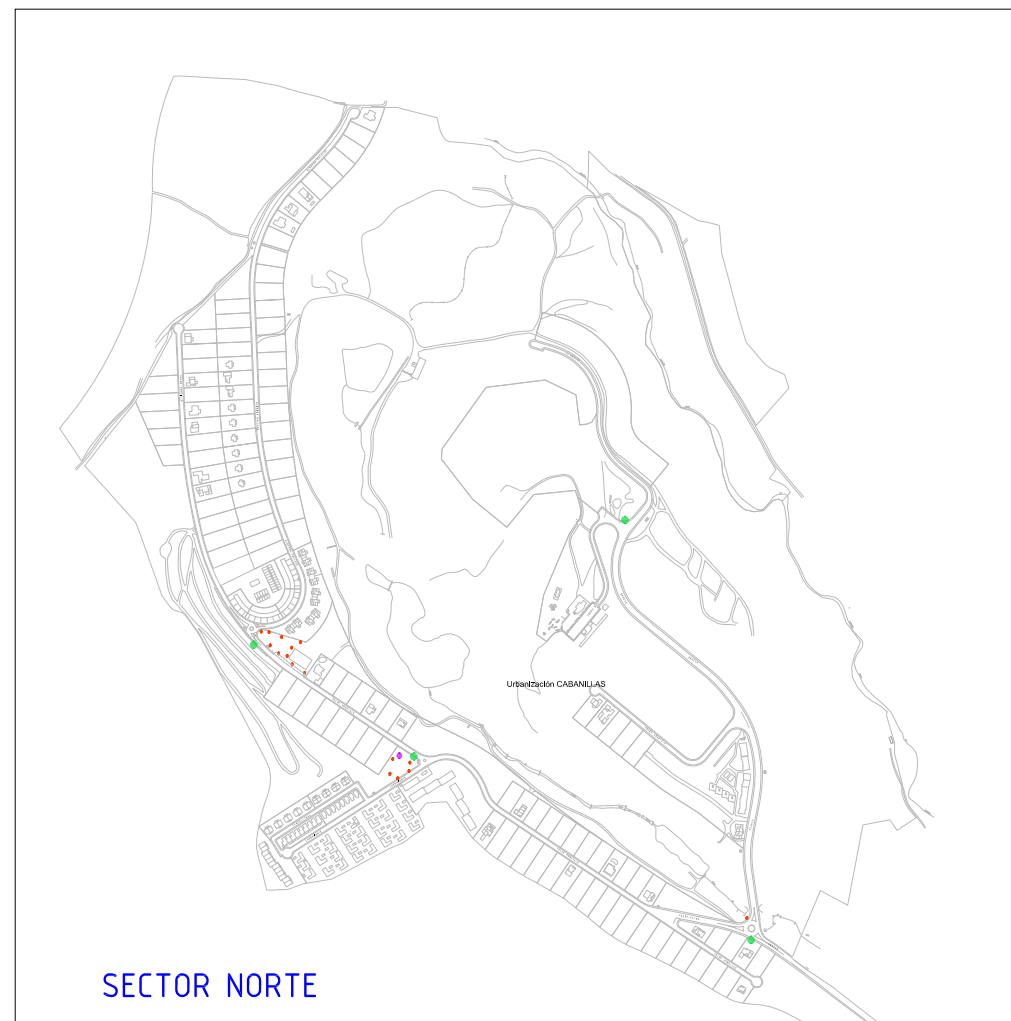

Ayuntamiento de
Cabanillas del Campo
(Guadalajara)

02
MARZO 2019

CONTENEDORES y PAPELERAS

ÁMBITO DEL SERVICIO

SECTOR URBANO Y
POLIGONO INDUSTRIAL

- 000 PUNTO DE CONTENEDOR
- PAPELERA
- PIPICAN
- ZONA INFANTIL
- ZONA ESCOLAR