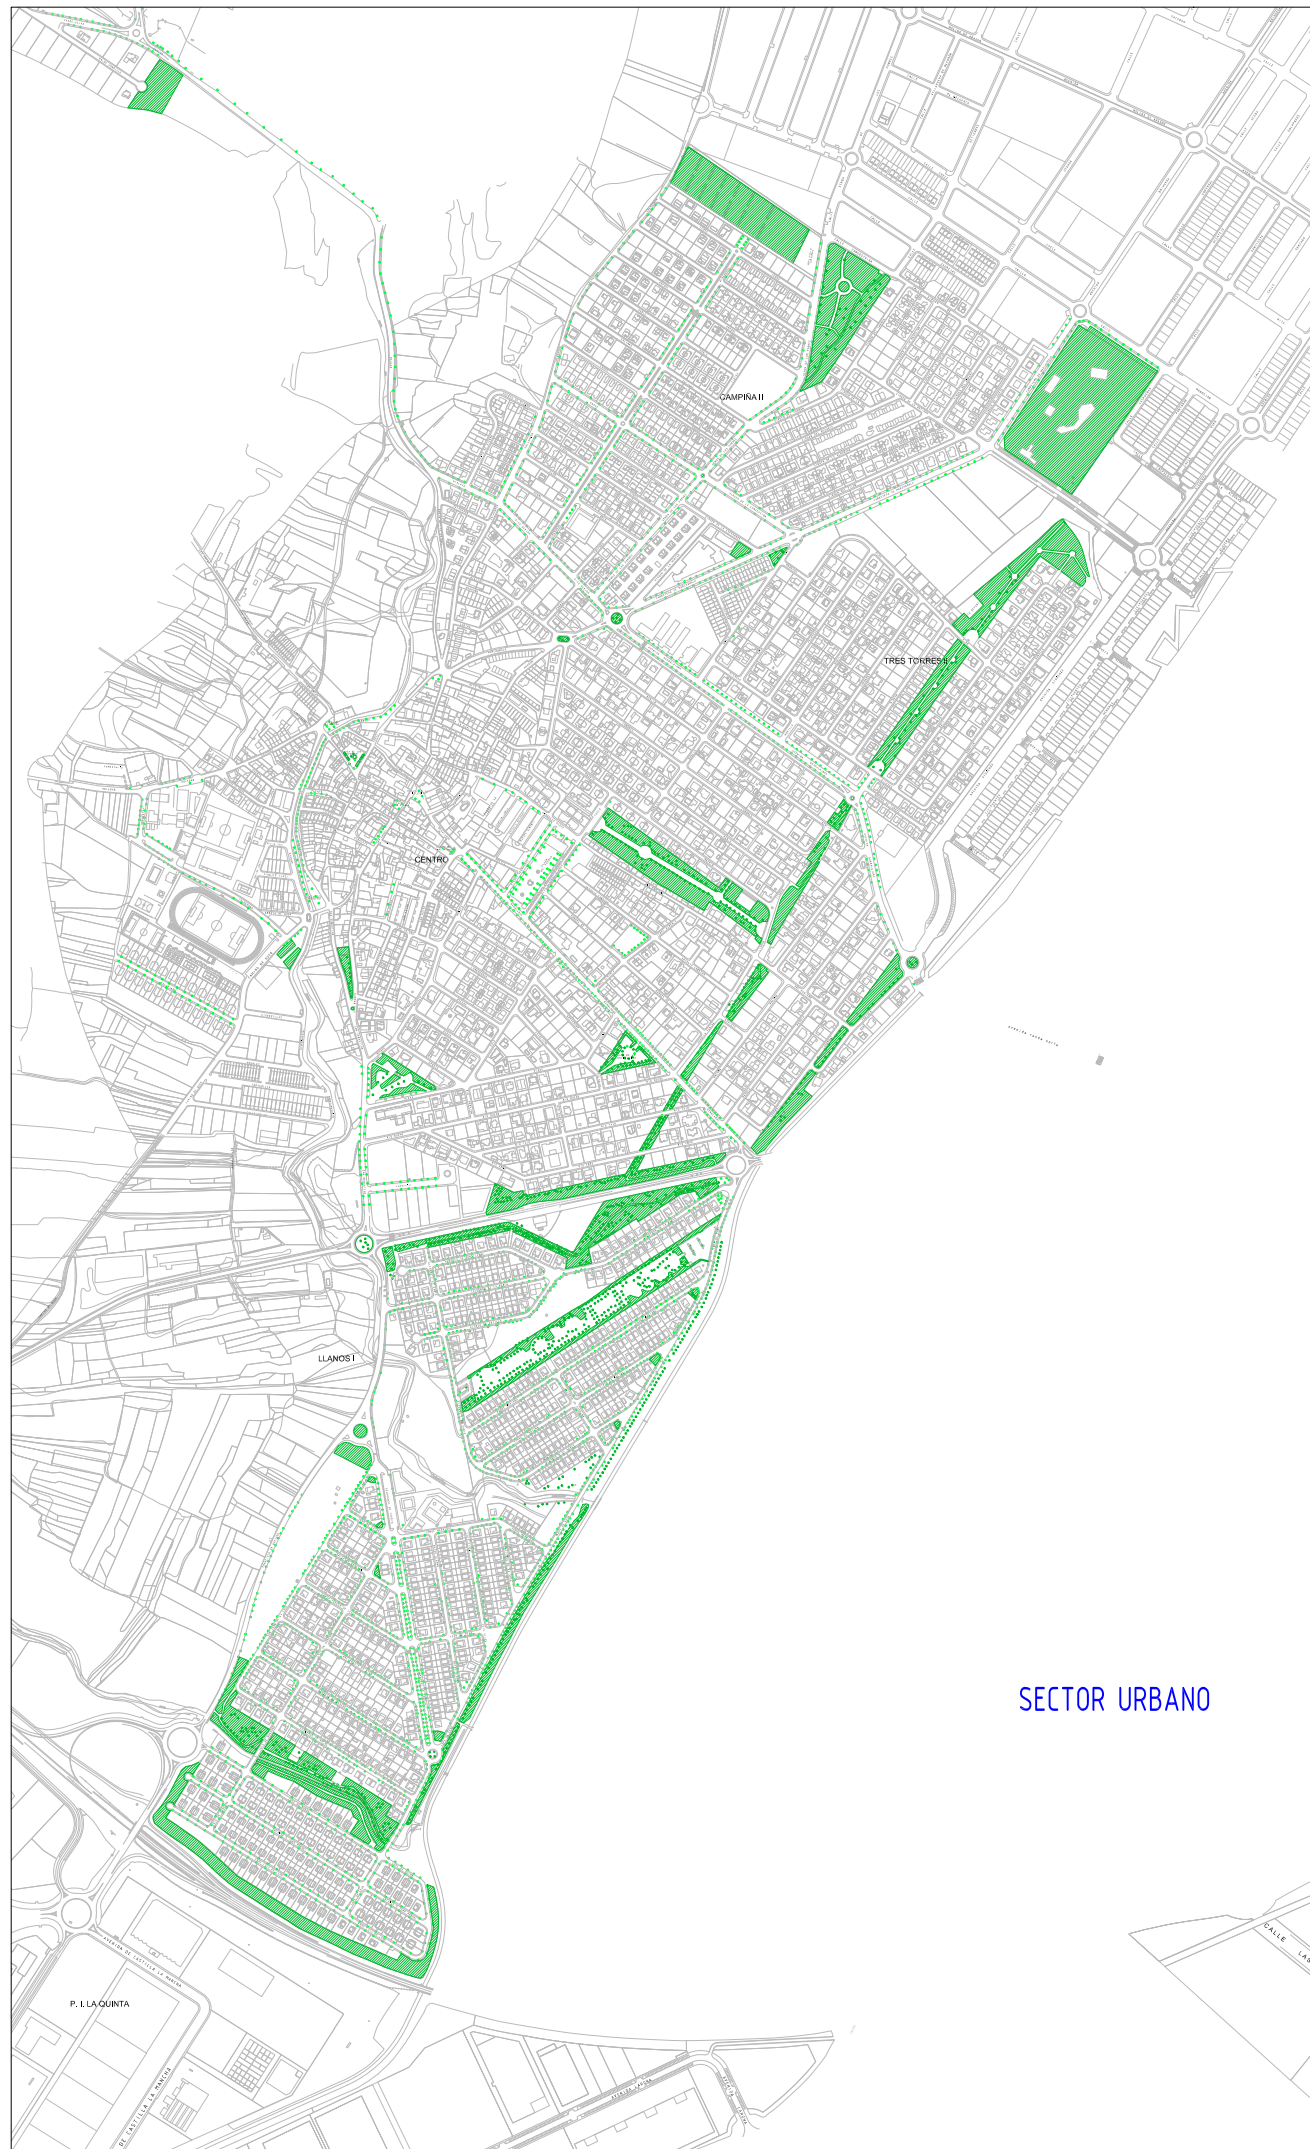

AUDITORIA DE LOS SERVICIOS DE LIMPIEZA VIARIA Y MANTENIMIENTO DE ZONAS VERDES DE CABANILLAS DEL CAMPO

Ayuntamiento de
Cabanillas del Campo
(Guadalajara)

MARZO 2019

	CARRIL BICI		ZONA CON ÁRBOLES
	ZONA PEATONAL		ZONA AJARDINADA Y PARQUES
	0-2m MANUAL		PUNTO DE CONTENEDOR
	0-2m MECANIZABLE		PAPELERA
	0m MANUAL		PIPICAN
	0m MECANIZABLE		ZONA INFANTIL
			ZONA ESCOLAR

AUDITORIA DE LOS SERVICIOS DE LIMPIEZA VIARIA Y MANTENIMIENTO DE ZONAS VERDES DE CABANILLAS DEL CAMPO

01
MARZO 2019

ZONAS VERDES

ÁMBITO DEL SERVICIO
SECTOR URBANO Y
POLIGONO INDUSTRIAL

- ZONA CON ÁRBOLES
- ZONA AJARDINADA Y PARQUES