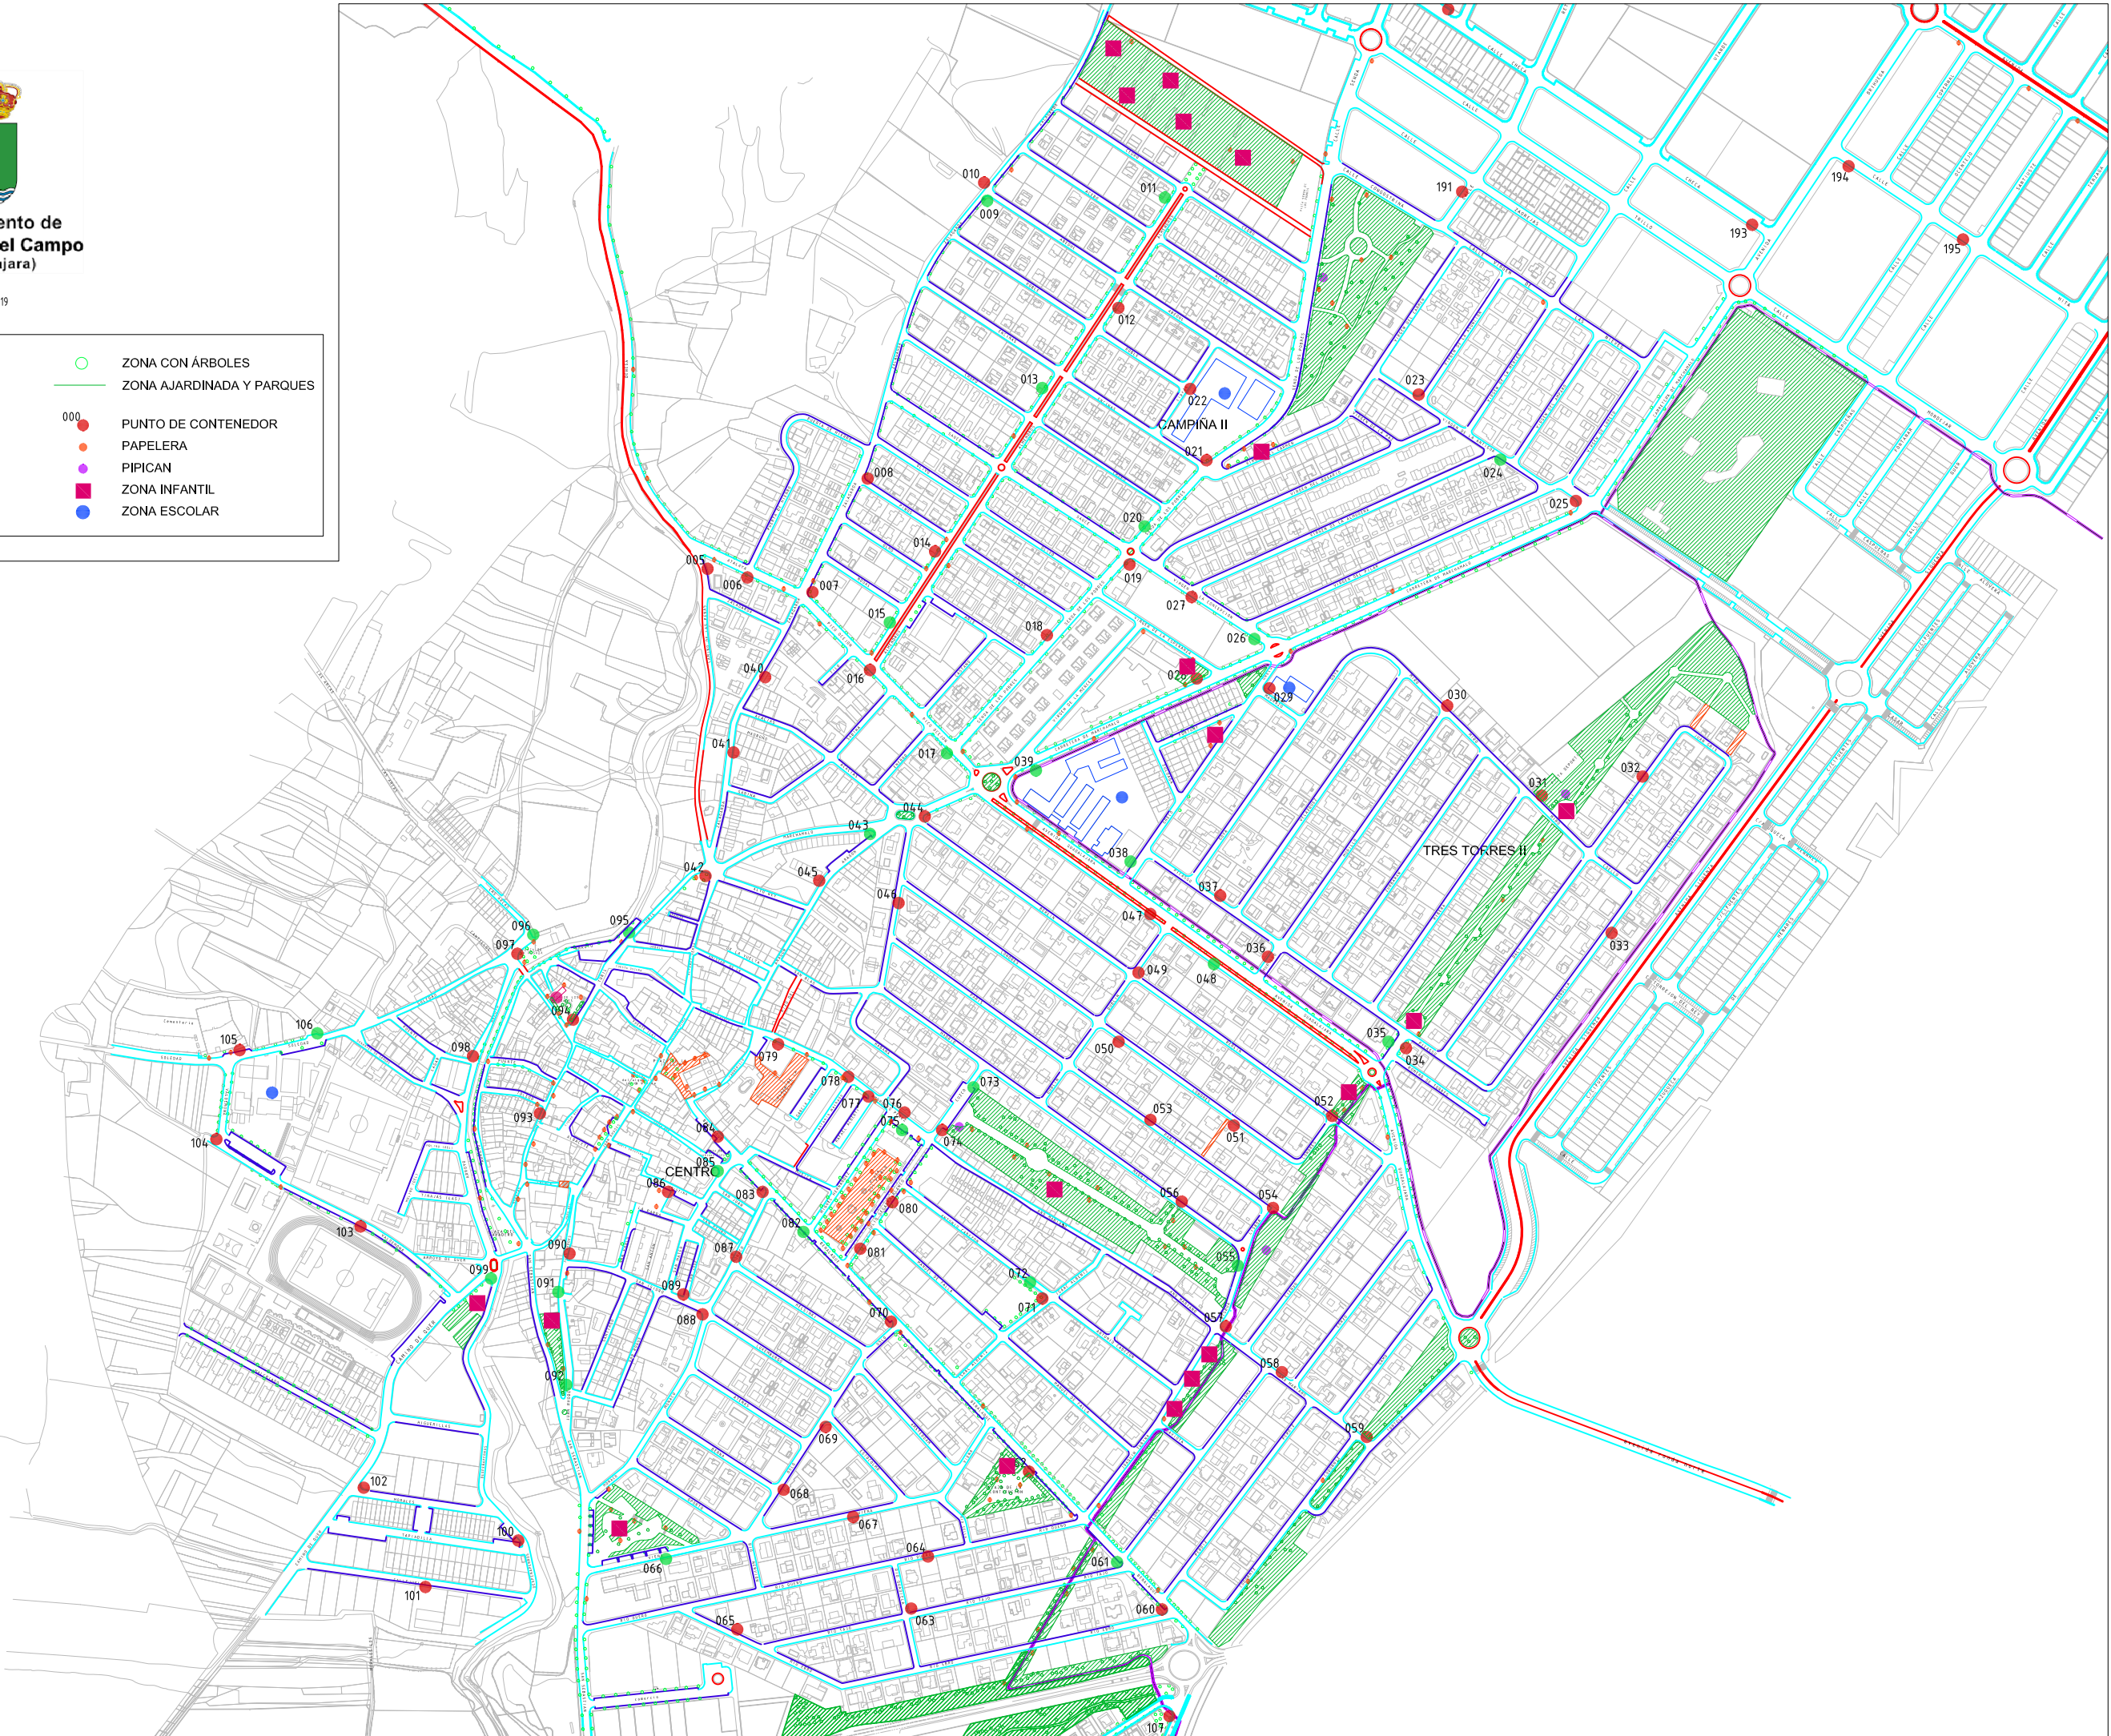

Ayuntamiento de
Cabanillas del Campo
(Guadalajara)

MARZO 2019

	CARRIL BICI		ZONA CON ÁRBOLES
	ZONA PEATONAL		ZONA AJARDINADA Y PARQUES
	0-2m MANUAL		PUNTO DE CONTENEDOR
	0-2m MECANIZABLE		PAPELERA
	0m MANUAL		PIPICAN
	0m MECANIZABLE		ZONA INFANTIL
			ZONA ESCOLAR

AUDITORIA DE LOS SERVICIOS DE LIMPIEZA VIARIA Y MANTENIMIENTO DE ZONAS VERDES DE CABANILLAS DEL CAMPO

Ayuntamiento de
Cabanillas del Campo
(Guadalajara)

MARZO 2019

	CARRIL BICI		ZONA CON ÁRBOLES
	ZONA PEATONAL		ZONA AJARDINADA Y PARQUES
	0-2m MANUAL		PUNTO DE CONTENEDOR
	0-2m MECANIZABLE		PAPELERA
	0m MANUAL		PIPICAN
	0m MECANIZABLE		ZONA INFANTIL
			ZONA ESCOLAR

Ayuntamiento de
Cabanillas del Campo
(Guadalajara)

02
MARZO 2019

CONTENEDORES y PAPELERAS

ÁMBITO DEL SERVICIO

SECTOR URBANO Y
POLIGONO INDUSTRIAL

- 000 PUNTO DE CONTENEDOR
- PAPELERA
- PIPICAN
- ZONA INFANTIL
- ZONA ESCOLAR