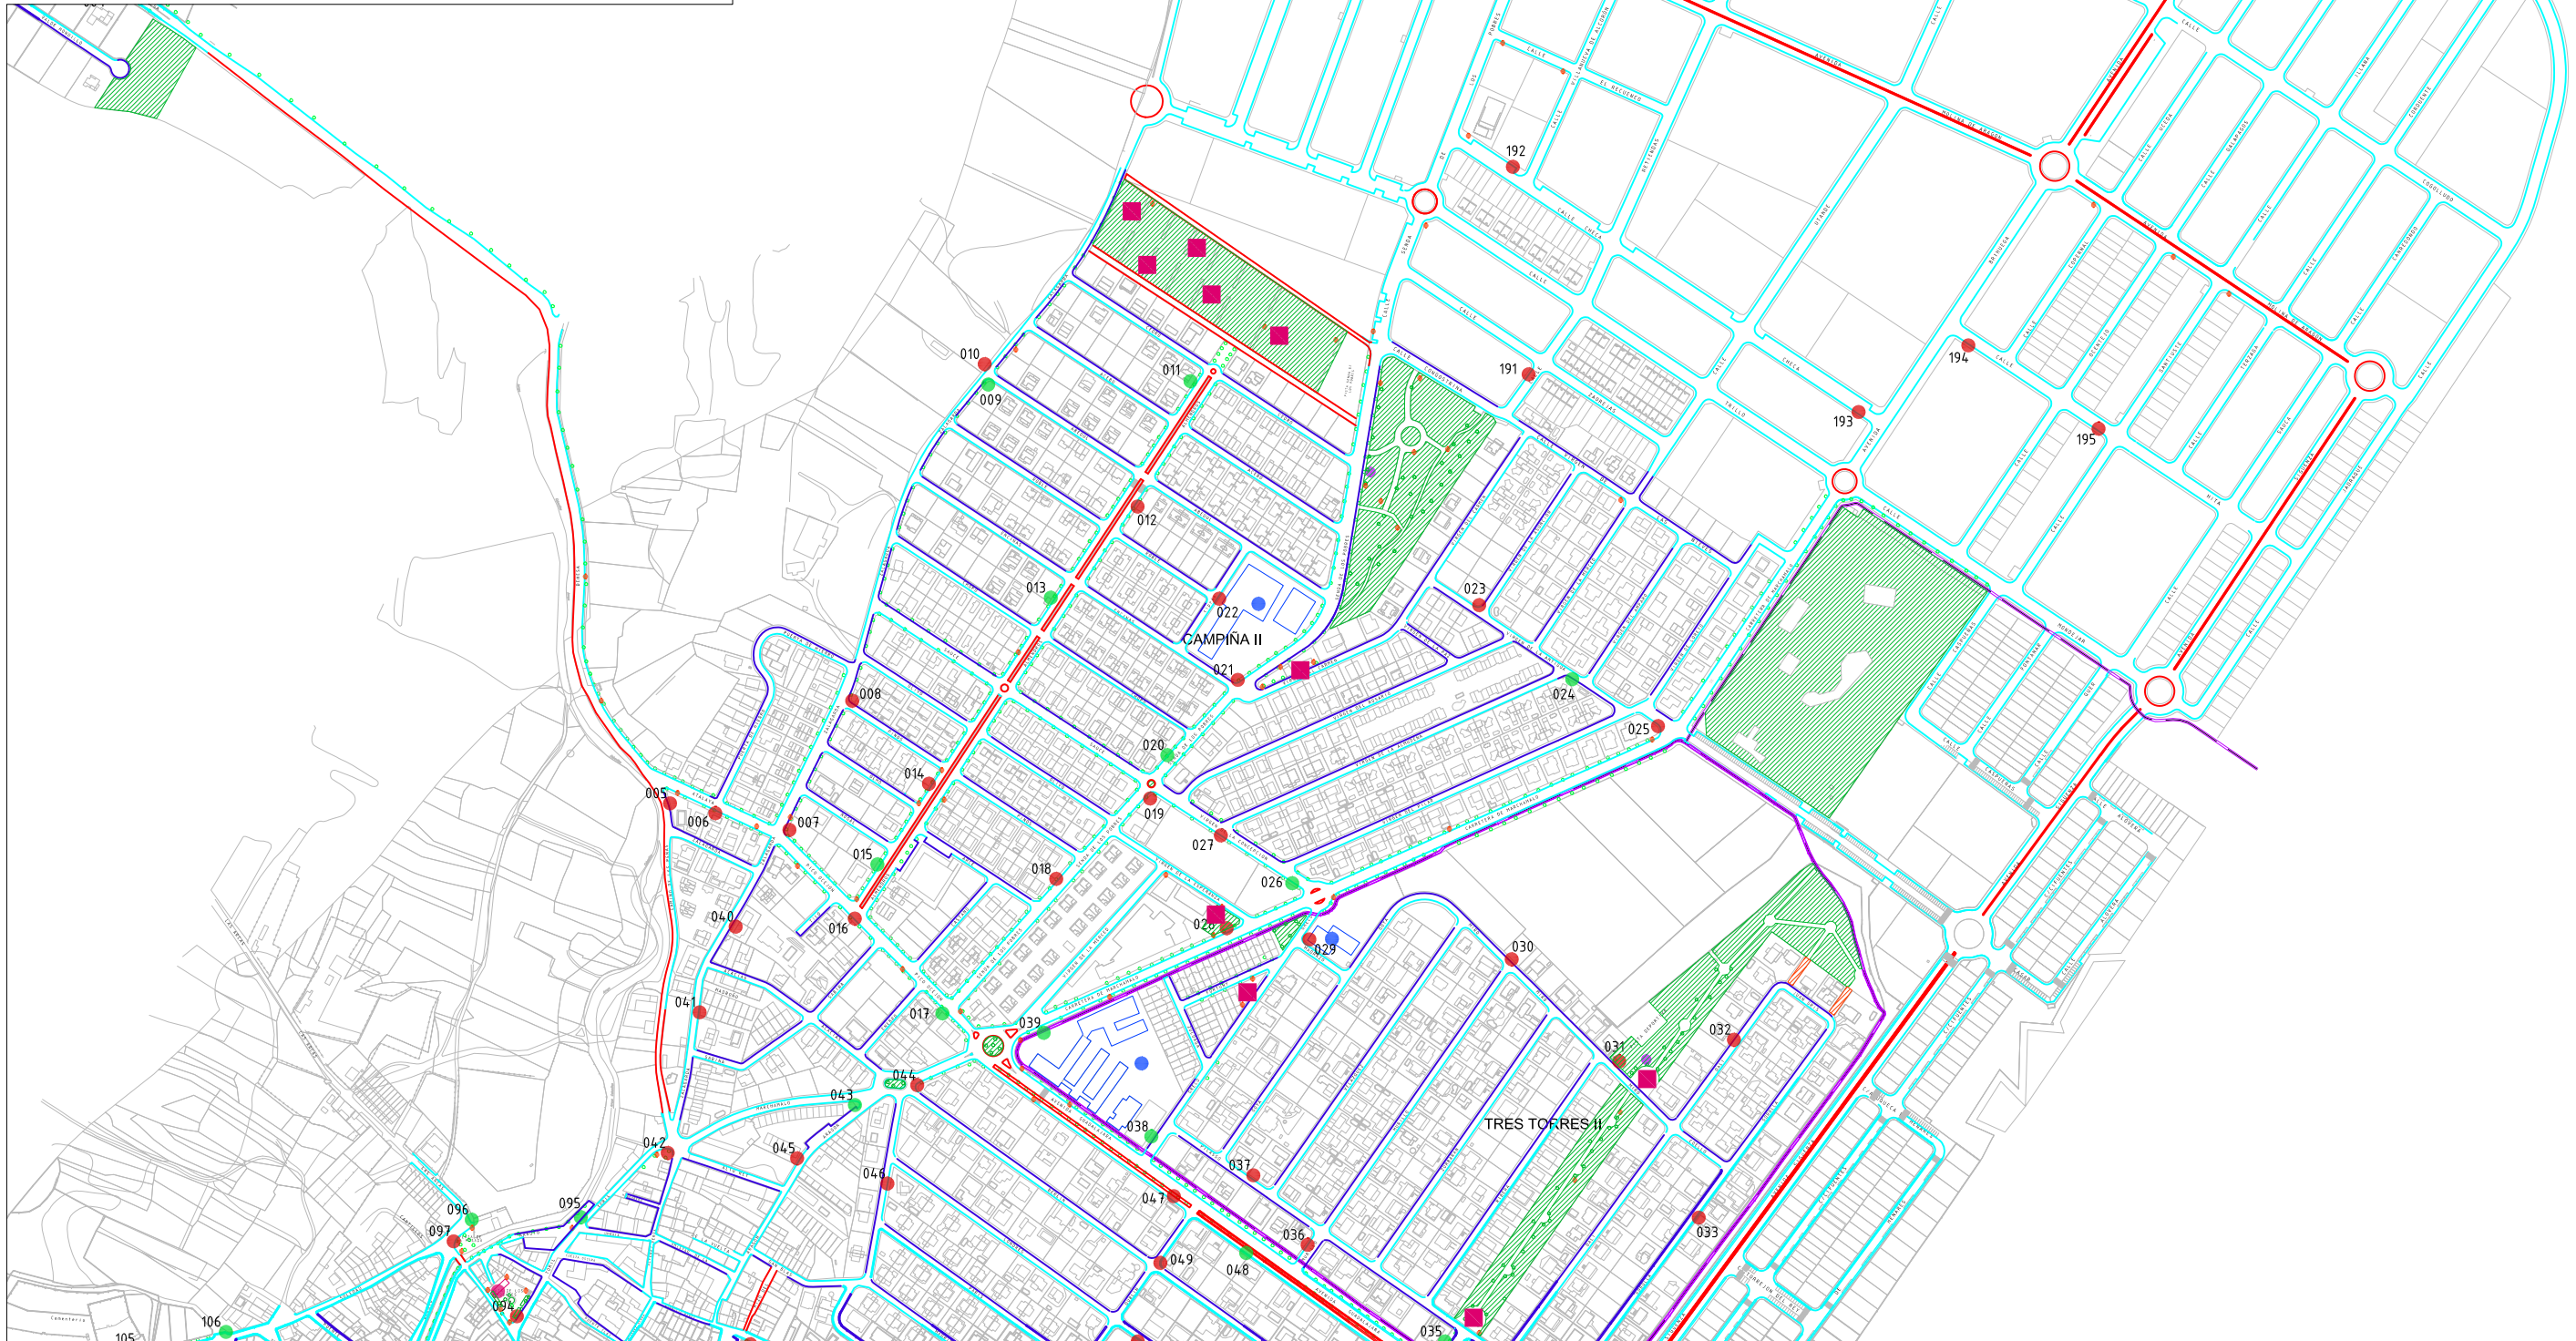

Ayuntamiento de
Cabanillas del Campo
(Guadalajara)

MARZO 2019

	CARRIL BICI		ZONA CON ÁRBOLES
	ZONA PEATONAL		ZONA AJARDINADA Y PARQUES
	0-2m MANUAL		PUNTO DE CONTENEDOR
	0-2m MECANIZABLE		PAPELERA
	0m MANUAL		PIPICAN
	0m MECANIZABLE		ZONA INFANTIL
			ZONA ESCOLAR

AUDITORIA DE LOS SERVICIOS DE LIMPIEZA VIARIA Y MANTENIMIENTO DE ZONAS VERDES DE CABANILLAS DEL CAMPO

Ayuntamiento de
Cabanillas del Campo
(Guadalajara)

MARZO 2019

	CARRIL BICI		ZONA CON ÁRBOLES
	ZONA PEATONAL		ZONA AJARDINADA Y PARQUES
	0-2m MANUAL		PUNTO DE CONTENEDOR
	0-2m MECANIZABLE		PAPELERA
	0m MANUAL		PIPICAN
	0m MECANIZABLE		ZONA INFANTIL
			ZONA ESCOLAR

Ayuntamiento de
Cabanillas del Campo
(Guadalajara)

02
MARZO 2019

CONTENEDORES y PAPELERAS

ÁMBITO DEL SERVICIO

SECTOR URBANO Y
POLIGONO INDUSTRIAL

- 000 PUNTO DE CONTENEDOR
- PAPELERA
- PIPICAN
- ZONA INFANTIL
- ZONA ESCOLAR